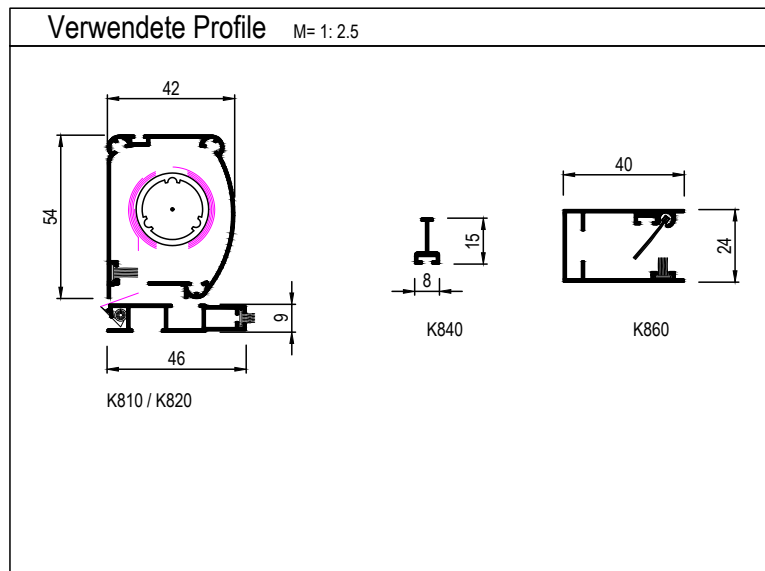

Rollo. Für Fenster.

Variante:
P-RF1

Rollo, vertikale Bedienung,
direkt aufgeschraubt

Empf. VK.-Preis

nach Preisliste Rollo für Fenster
Tafel 1

Einsatz:

Alle Fensterarten.

Einbausituation prüfen:

Erforderliche Mindestmaße s. Zeichnung.
Endmontage örtlich. Schrauben für Endmontage nicht enthalten.

Bestellmaße:

Bestellmaß Breite: siehe Horizontalschnitt

Bestellmaß Höhe: siehe Vertikalschnitt

Einbau einer Rollobremse gegen Aufpreis möglich. (Verhindert ruckartiges Zurückschnellen des Rollos).
Bitte gesondert angeben.