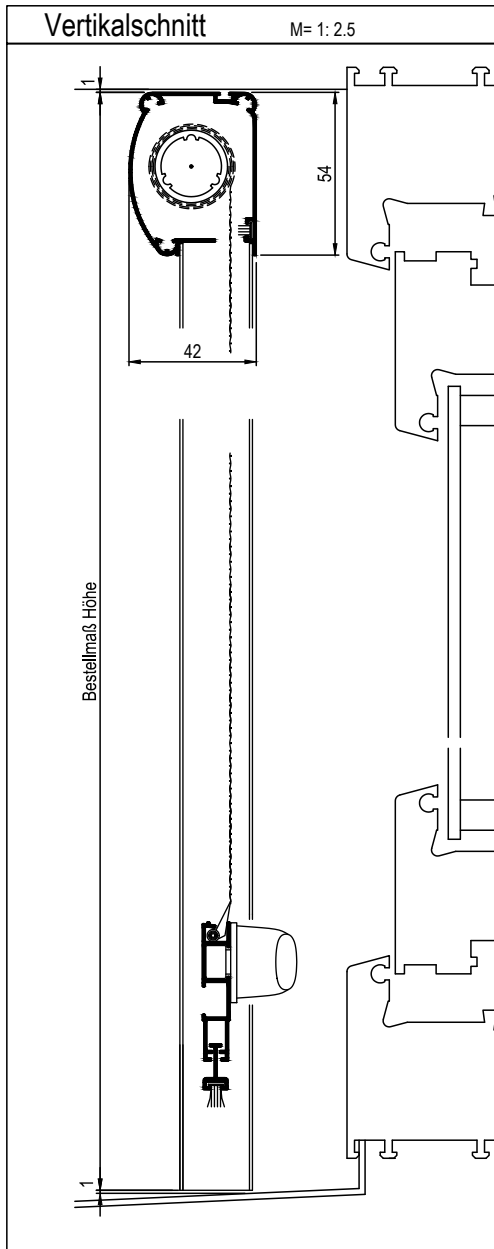

Rollo. Für Fenster.

Variante:
P-RF1

Rollo, vertikale Bedienung,
direkt aufgeschraubt

Empf. VK.-Preis

nach Preisliste Rollo für Fenster
Tafel 1

Einsatz:

Alle Fensterarten.

Einbausituation prüfen:

Erforderliche Mindestmaße s. Zeichnung.
Endmontage örtlich. Schrauben für Endmontage nicht enthalten.

Bestellmaße:

Bestellmaß Breite: siehe Horizontalschnitt

Bestellmaß Höhe: siehe Vertikalschnitt

Einbau einer Rollobremse gegen Aufpreis möglich. (Verhindert ruckartiges Zurückschnellen des Rollos).
Bitte gesondert angeben.