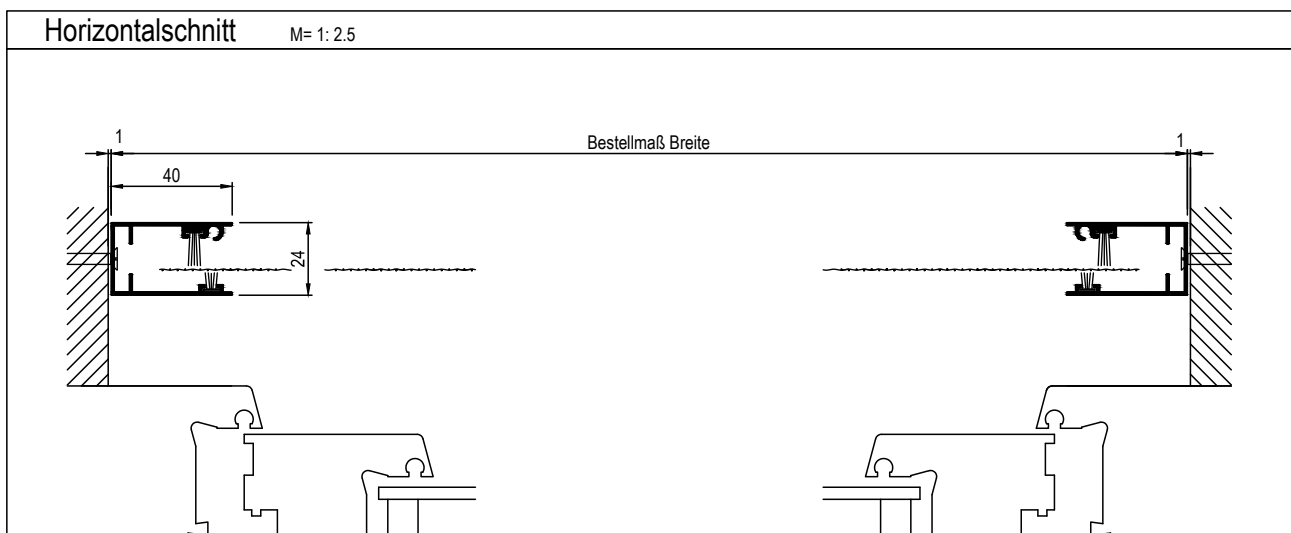

Rollo. Für Fenster.

Variante:
P-RF1

Rollo, vertikale Bedienung,
direkt aufgeschraubt

Empf. VK.-Preis

nach Preisliste Rollo für Fenster
Tafel 1

Einsatz:

Alle Fensterarten.

Einbausituation prüfen:

Erforderliche Mindestmaße s. Zeichnung.
Endmontage örtlich. Schrauben für Endmontage nicht enthalten.

Bestellmaße:

Bestellmaß Breite: siehe Horizontalschnitt

Bestellmaß Höhe: siehe Vertikalschnitt

Einbau einer Rollobremse gegen Aufpreis möglich. (Verhindert ruckartiges Zurückschnellen des Rollos).
Bitte gesondert angeben.