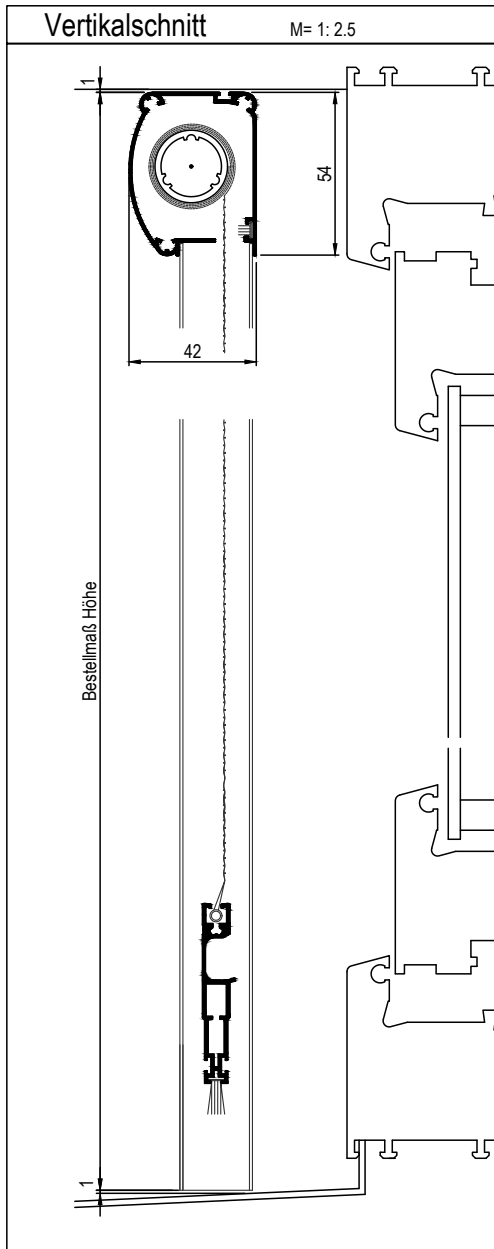

Rollo. Für Fenster.

Variante: **P-RF1**

Rollo, vertikale Bedienung,
direkt aufgeschraubt

Einsatz:
Alle Fensterarten.

Einbausituation prüfen:

Erforderliche Mindestmaße s. Zeichnung.
Endmontage örtlich. Schrauben für Endmontage nicht enthalten.
Empfehlung: Einbau einer Rollobremse (Aufpreis). Verhindert ruckartiges Zurückschnellen des Rollos.

Empf. VK.-Preis
nach Preisliste Rollo für Fenster
Tafel 1

Bestellmaße:

- Bestellmaß Breite: siehe Horizontalschnitt
- Bestellmaß Höhe: siehe Vertikalschnitt
- Griffvariante: Standard: ZS: Zugschiene mit Eingriff (Art. K1835)
(siehe auch S. 7-0.2)