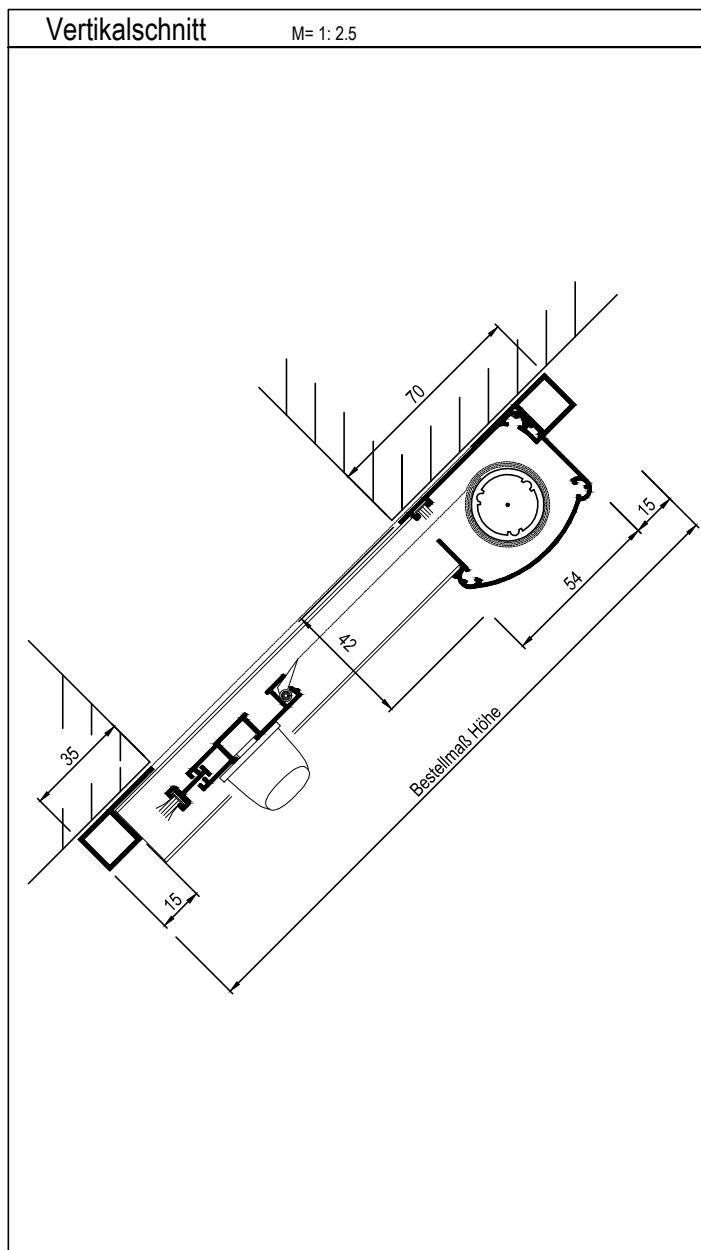

Insektenschutzrollo. Für Dachflächenfenster.

Variante:
P-RF2-EB2

Rollo, vertikale Bedienung,
mit Einbaurahmen A1570, Variante 2

Empf. VK.-Preis

nach Preisliste Rollo
Tafel 2

Einsatz:

Dachflächenfenster

Einbausituation prüfen:

Erforderliche Mindestmaße s. Zeichnung.
Auflagefläche, Einbauluft und Einbautiefe beachten!
Element zur Montage komplett gefertigt.

Bestellmaße:

Bestellmaß Breite: siehe Horizontalschnitt
Bestellmaß Höhe: siehe Vertikalschnitt