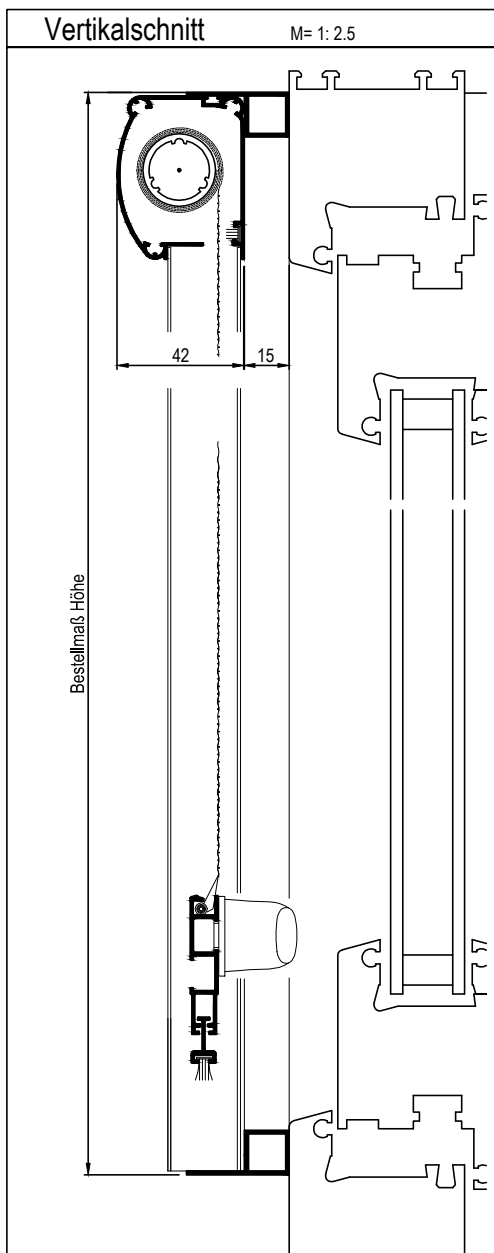

Insektenschutzrollo. Für Fenster.

Variante:

P-RF2

Rollo, vertikale Bedienung,
mit Einbaurahmen A1570

Empf. VK.-Preis

nach Preisliste Rollo
Tafel 2

Einsatz:

Alle Fensterarten.

Einbausituation prüfen:

Erforderliche Mindestmaße s. Zeichnung.
Auflagefläche, Einbauluft und Einbautiefe beachten!
Element zur Montage komplett gefertigt.

Bestellmaße:

Bestellmaß Breite: siehe Horizontalschnitt

Bestellmaß Höhe: siehe Vertikalschnitt

Einbau einer Rollobremse gegen Aufpreis möglich. (Verhindert zu schnelles Zurückschnellen des Rollos).
Bitte gesondert angeben.

Druckfehler und technische Änderungen vorbehalten