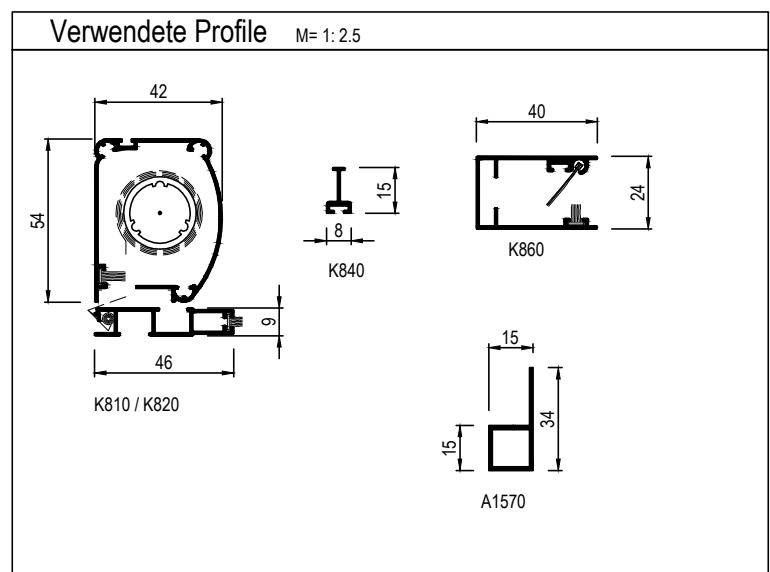

Einbausituation prüfen:

Erforderliche Mindestmaße s. Zeichnung.
Auflagefläche, Einbauluft und Einbautiefe beachten!
Element zur Montage komplett gefertigt.

Bestellmaße:

Bestellmaß Breite: siehe Horizontalschnitt

Bestellmaß Höhe: siehe Vertikalschnitt

Einbau einer Rollobremse gegen Aufpreis möglich. (Verhindert zu schnelles Zurückschnellen des Rollos).
Bitte gesondert angeben.

Druckfehler und technische Änderungen vorbehalten