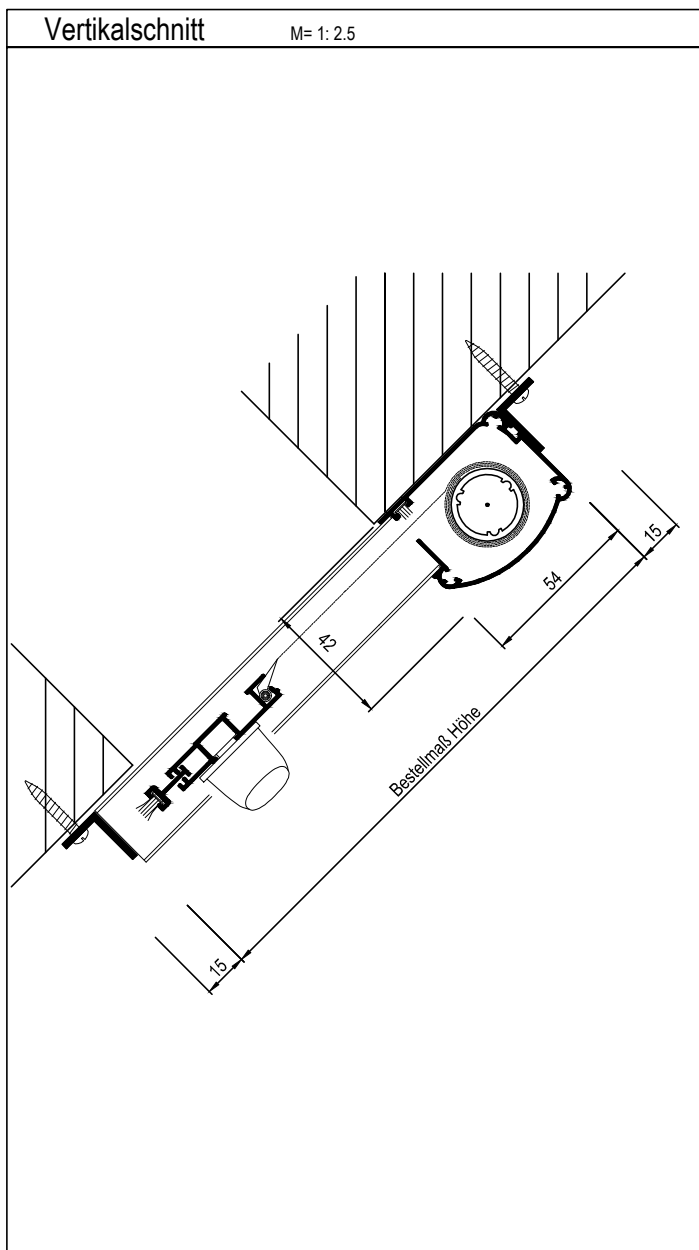

Insektenschutzrollo. Für Dachflächenfenster.

Variante:

P-RF3

Rollo, vertikale Bedienung,
direkt aufgeschraubt

Empf. VK.-Preis

nach Preisliste Rollo
Tafel 1

Einsatz:

Dachflächenfenster

Einbausituation prüfen:

Erforderliche Mindestmaße s. Zeichnung.
Auflagefläche, Einbauluft und Einbautiefe beachten!
Endmontage örtlich.

Bestellmaße:

Bestellmaß Breite: siehe Horizontalschnitt

Bestellmaß Höhe: siehe Vertikalschnitt