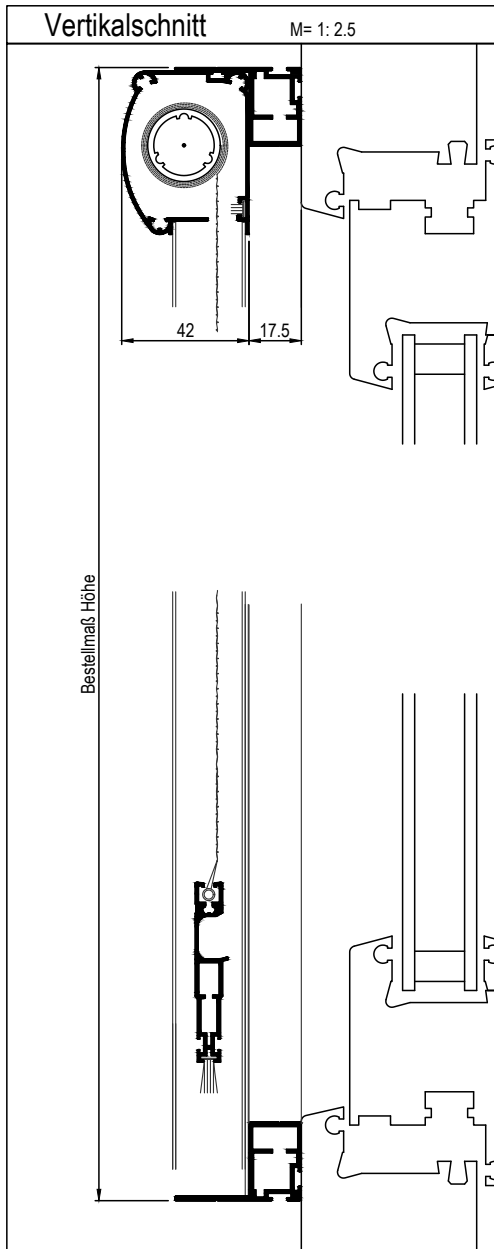

# Rollo. Für Fenster.

## Variante: **P-RF5**

Rollo, vertikale Bedienung,  
mit Einbaurahmen A1670

### Bestellmaße:

Bestellmaß Breite: siehe Horizontalschnitt

Bestellmaß Höhe: siehe Vertikalschnitt

Griffvariante: Standard: ZS: Zugschiene mit Eingriff (Art. K1835)  
(siehe auch S. 7-0.2)