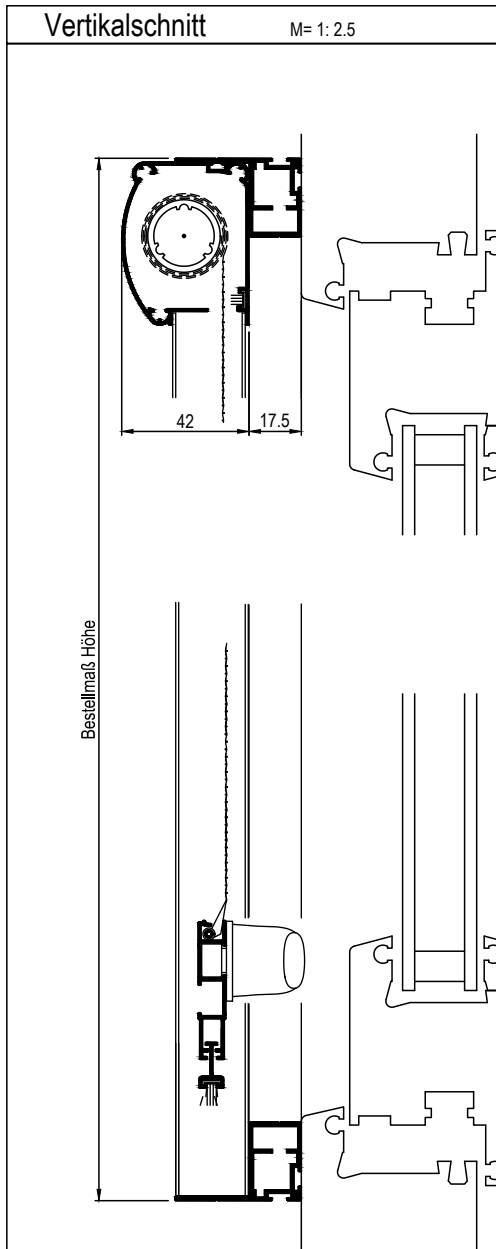

# Rollo. Für Fenster.

## Variante: **P-RF5**

Rollo, vertikale Bedienung,  
mit Einbaurahmen A1670

Empf. VK.-Preis

nach Preisliste Rollo für Fenster  
Tafel 2

### Einbausituation prüfen:

Erforderliche Mindestmaße s. Zeichnung.

Auflagefläche, Einbauluft und Einbautiefe beachten!

Element zur Montage komplett gefertigt. Schrauben für Endmontage nicht enthalten.

### Bestellmaße:

Bestellmaß Breite: siehe Horizontalschnitt

Bestellmaß Höhe: siehe Vertikalschnitt

Einbau einer Rollobremse gegen Aufpreis möglich. (Verhindert ruckartiges Zurückschnellen des Rollos).  
Bitte gesondert angeben.