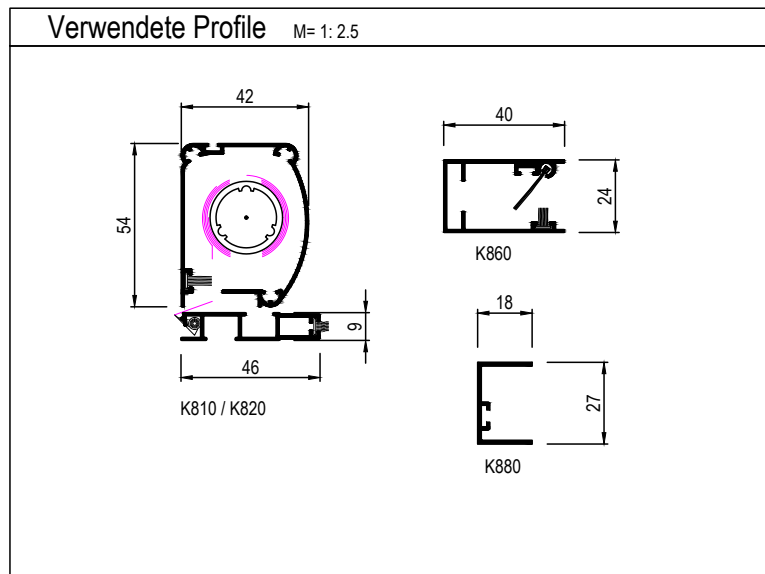

# Rollo. Für Türen.

Variante:  
**P-RT1**

Rollo, horizontale Bedienung,  
direkt aufgeschraubt

Empf. VK.-Preis

nach Preisliste Rollo für Türen  
Tafel 1

Einsatz:

Alle Türarten.

Einbausituation prüfen:

Erforderliche Mindestmaße s. Zeichnung.  
Auflagefläche, Einbauluft und Einbautiefe beachten!

Bestellmaße:

Bestellmaß Breite: siehe Horizontalschnitt  
Bestellmaß Höhe: siehe Vertikalschnitt

Druckfehler und technische Änderungen vorbehalten