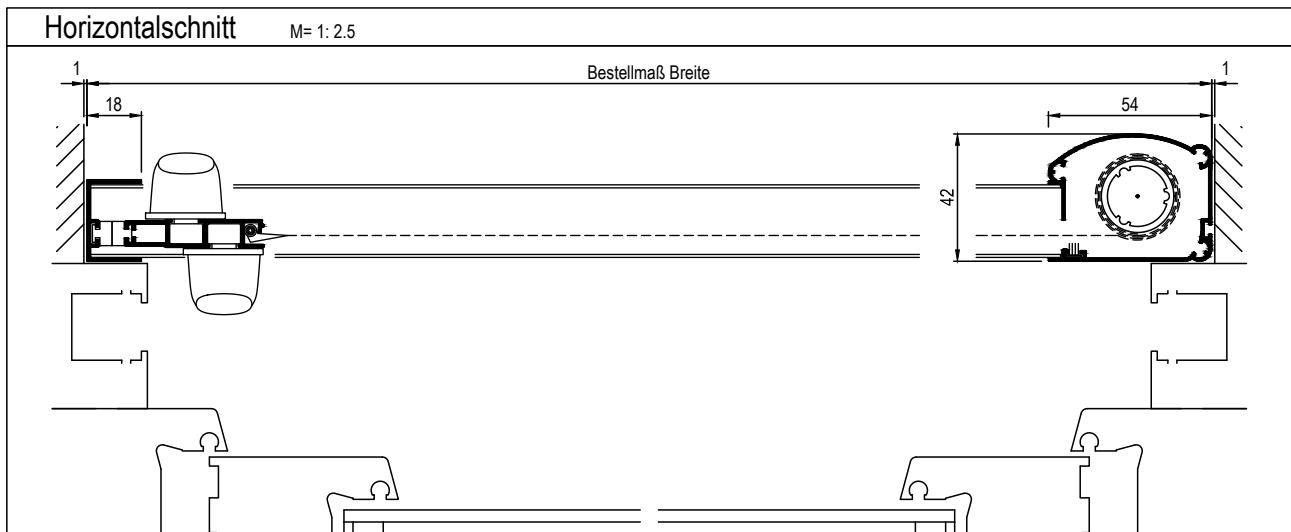

# Rollo. Für Türen.

Variante:  
**P-RT1**

Rollo, horizontale Bedienung,  
direkt aufgeschraubt

Empf. VK.-Preis

nach Preisliste Rollo für Türen  
Tafel 1

Einsatz:

Alle Türarten.

Einbausituation prüfen:

Erforderliche Mindestmaße s. Zeichnung.  
Auflagefläche, Einbauluft und Einbautiefe beachten!

Bestellmaße:

Bestellmaß Breite: siehe Horizontalschnitt  
Bestellmaß Höhe: siehe Vertikalschnitt

Druckfehler und technische Änderungen vorbehalten