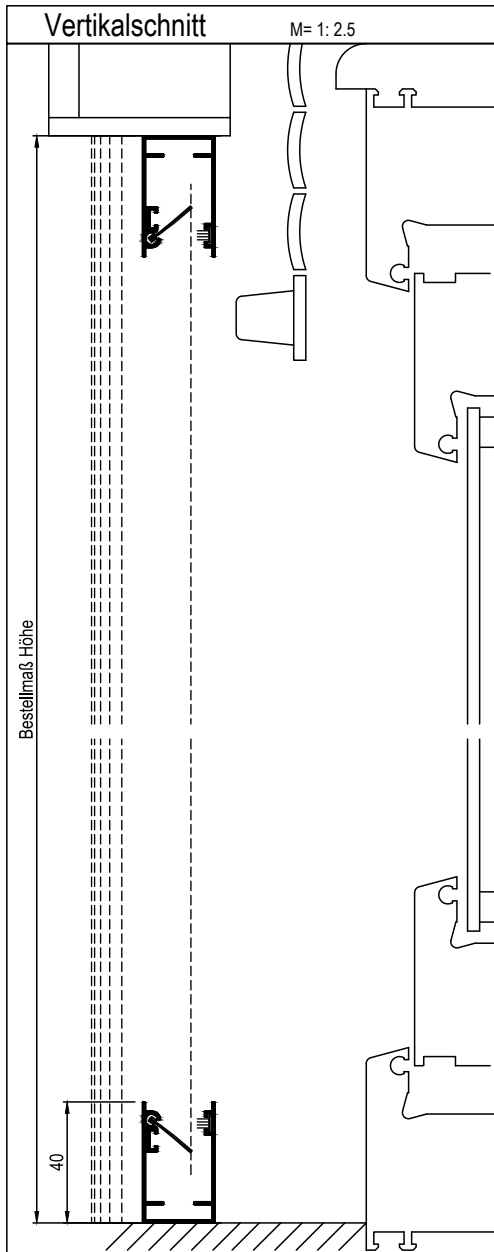

# Rollo. Für Türen.

Variante:  
**P-RT1**

Rollo, horizontale Bedienung,  
direkt aufgeschraubt

Empf. VK.-Preis

nach Preisliste Rollo für Türen  
Tafel 1

Einsatz:

Alle Türarten.

Einbausituation prüfen:

Erforderliche Mindestmaße s. Zeichnung.  
Auflagefläche, Einbauluft und Einbautiefe beachten!

Bestellmaße:

Bestellmaß Breite: siehe Horizontalschnitt  
Bestellmaß Höhe: siehe Vertikalschnitt

Druckfehler und technische Änderungen vorbehalten