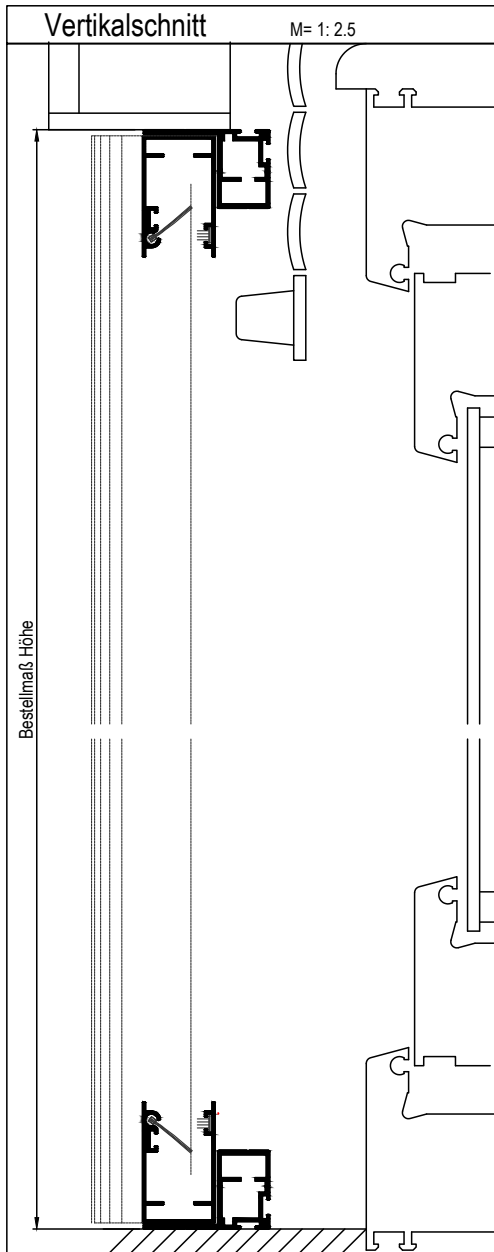

Rollo. Für Türen.

Variante: **P-RT2**

Rollo, horizontale Bedienung,
mit Einbaurahmen A1670

Empf. VK.-Preis

nach Preisliste Rollo für Türen
Tafel 2

Einsatz:

Alle Türarten.

Einbausituation prüfen:

Erforderliche Mindestmaße s. Zeichnung.
Auflagefläche, Einbauluft und Einbautiefe beachten!

Bestellmaße:

Bestellmaß Breite: siehe Horizontalschnitt
Bestellmaß Höhe: siehe Vertikalschnitt

Öffnungsrichtung: L (links) (von außen betrachtet) (rechts) R