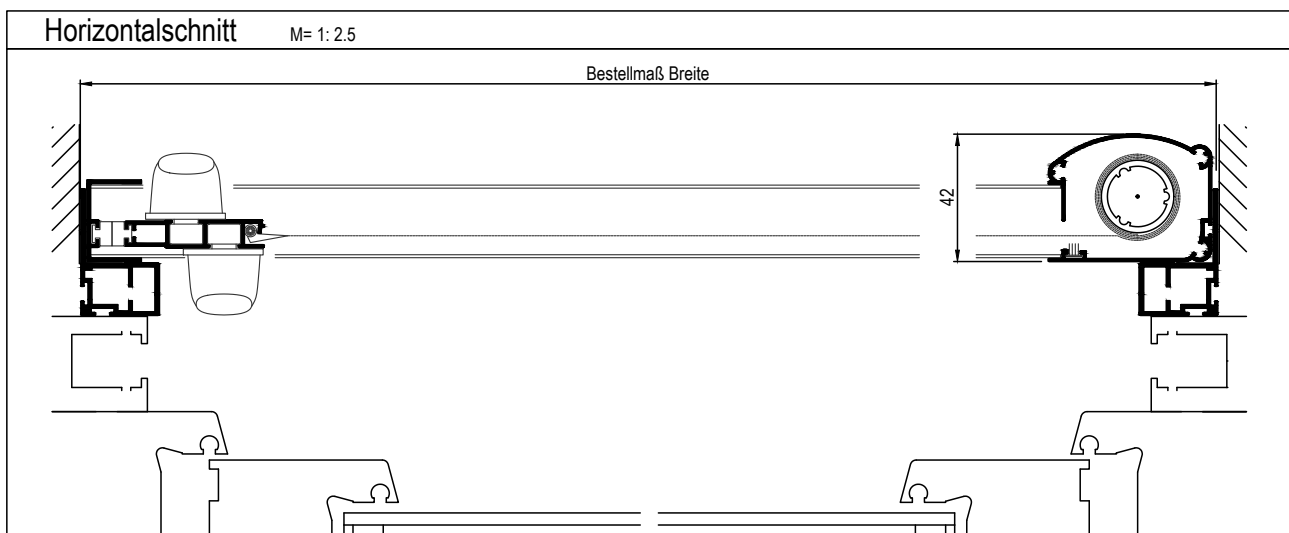

Rollo. Für Türen.

Variante: **P-RT2**

Rollo, horizontale Bedienung,
mit Einbaurahmen A1670

Empf. VK.-Preis

nach Preisliste Rollo für Türen
Tafel 2

Einsatz:

Alle Türarten.

Einbausituation prüfen:

Erforderliche Mindestmaße s. Zeichnung.
Auflagefläche, Einbauluft und Einbautiefe beachten!

Bestellmaße:

Bestellmaß Breite: siehe Horizontalschnitt
Bestellmaß Höhe: siehe Vertikalschnitt

Öffnungsrichtung: L (links) (von außen betrachtet) (rechts) R