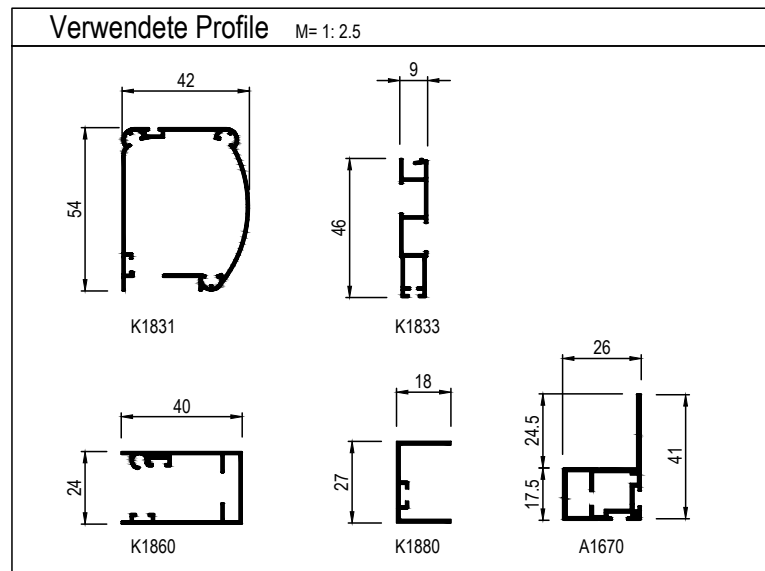

Rollo. Für Türen.

Variante: **P-RT2**

Rollo, horizontale Bedienung,
mit Einbaurahmen A1670

Empf. VK.-Preis

nach Preisliste Rollo für Türen
Tafel 2

Einsatz:

Alle Türarten.

Einbausituation prüfen:

Erforderliche Mindestmaße s. Zeichnung.
Auflagefläche, Einbauluft und Einbautiefe beachten!

Bestellmaße:

Bestellmaß Breite: siehe Horizontalschnitt
Bestellmaß Höhe: siehe Vertikalschnitt

Öffnungsrichtung: L (links) (von außen betrachtet) (rechts) R