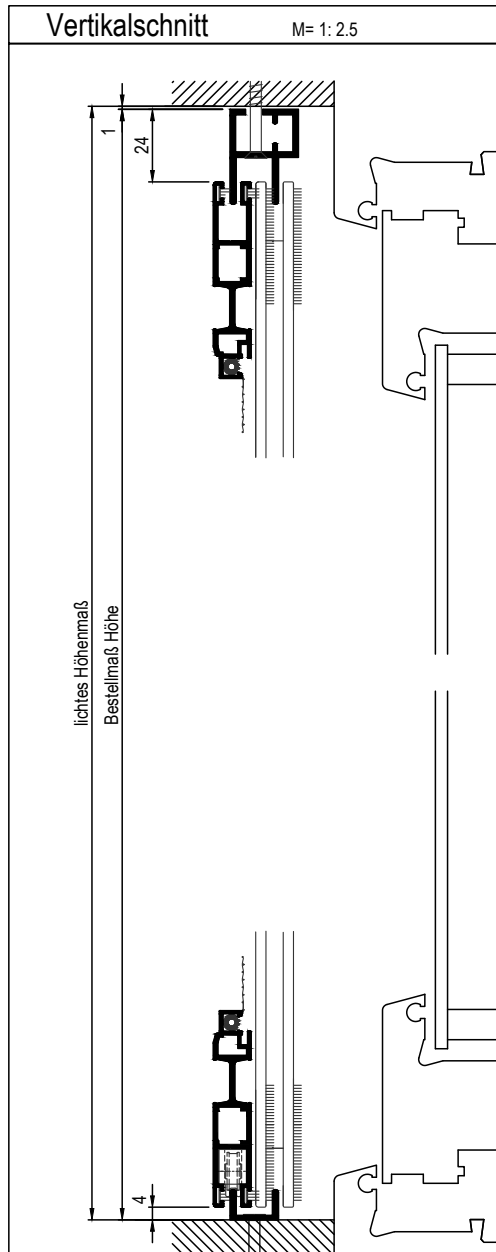

Schiebeanlagen. Für Fenster und Türen.

Variante: **P-SA6GP-U**

Schiebeanlage Typ I, 2-flügelig, 2-läufig,
mit Einbaurahmen, U-Schiene unten

Empf. VK.-Preis

nach Preisliste Schiebeanlagen
Tafel 3GP

Einsatz:

Alle Fensterarten.

Einbausituation prüfen:

Erforderliche Mindestmaße s. Zeichnung.
Auflagefläche, Einbauluft und Einbautiefe beachten!

Bestellmaße:

Bestellmaß Breite: liches Breitenmaß - 2 mm
Bestellmaß Höhe: liches Höhenmaß - 1 mm

Griffvariante: umlaufend in Profil integrierte Griffmulde.

Hinweis:

Bis zu 2,50 m Höhe ohne Zwischensprosse.
Auf Wunsch kann eine Zwischensprosse angeordnet werden.